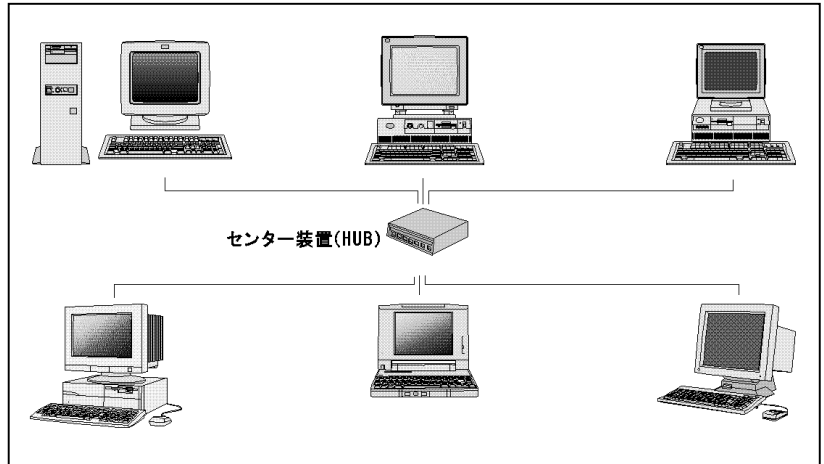

何台ものコンピュータがある場合、コンピュータ間で情報を送受信したりお互いのデータを共有するにはLANケーブルでコンピュータ同士をつなぎ、ネットワーク環境を構築するのが便利です。

HUB
データ送受信ケーブルの中継器です

ネットワークアダプタ
コンピュータにLAN機能をもたせます。

価格

LANネットワークアダプタ		15,750円
HUB(8ポート)(10BASE-T)		21,000
HUB(4ポート)(10BASE-T)		15,750
LANケーブル(ツイストペアカテゴリ)	20m	8,400
	10m	5,250
	7m	4,200
	3m	3,150
配線工事&セットアップ作業		63,000