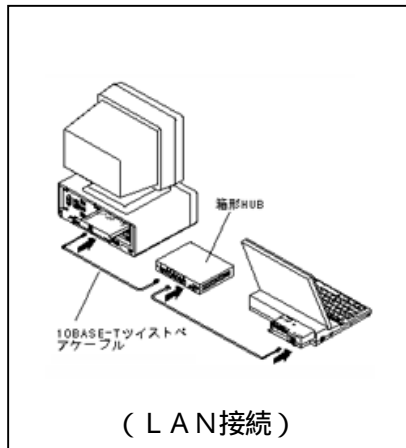

何台ものコンピュータがある場合、コンピュータ間で情報を送受信したりお互いのデータを共有するにはLANケーブルでコンピュータ同士をつなぎ、ネットワーク環境を構築するのが便利です。

HUB
データ送受信ケーブルの中継器です

ネットワークアダプタ
コンピュータにLAN機能をもたせます。

価格

LANネットワークアダプタ		15,750円
HUB(8ポート)(10BASE-T)		21,000
HUB(4ポート)(10BASE-T)		15,750
LANケーブル(ツイストペアカテゴリ)	20m	8,400
	10m	5,250
	7m	4,200
	3m	3,150
配線工事&セットアップ作業		63,000