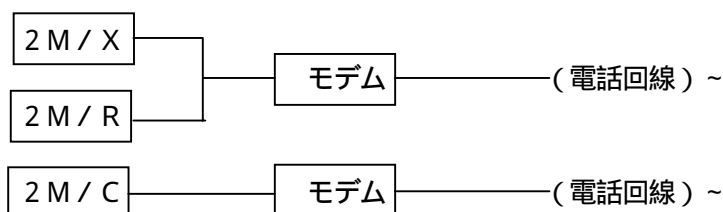

YJSでは、Niftyパソコン通信およびインタ-ネットへの接続セットアップサービスを行っております。パソコン通信やインタ-ネットでは、Eメールや情報検索など業務に役立つ利用が可能です。

YJSの自動プロ(2M/C)や、CAD/CAMシステム(2M/Xおよび、2M/R)に必要なソフトウェアのインストールと周辺機器のセットでこれが可能となりました。

通信機器(推奨モデム) 通信ソフト添付済

通信モデム	型番	メ-カ	価格	備考
28800bps	MS288EF	サン電子	28,140	(本品相当も可)

パソコンは、高度なRS232C通信に対応している機種が必要です。

ソフトウェア(インタ-ネット接続に必要なソフトウェア)

- ・WWWブラウザ(『ネットスケ-プ』等)
- ・TCP/IP

セットアップサービス業務(インタ-ネットの場合)

1. プロバイダへの登録(ID・アドレスの取得)
2. ソフトウェアインストール
3. TCP/IP設定

セットアップサービス料金

区分	インタ-ネット	Nifty
・モデム販売含む	105,000-	52,500-
・セットアップのみ	84,000-	31,500-

(出張旅費別)

YJS NET
最新のアプリケーション情報、CAD/CAMバージョンアップ情報が、ホームページ上で紹介されています。
ホームページからCAD/CAMの質問が可能です。
Q&A集も用意されています。

インタ-ネット

インタ-ネットは世界中のコンピュータネットワークを繋ぐためのネットワークです。一般に大学、企業、研究機関では、構内のコンピュータがLANと呼ばれるネットワークによって結ばれていてお互いに情報の通信が可能です。そのネットワークを外部とも接続して、世界中のコンピュータと相互に通信を行うのがインタ-ネットと呼ばれています。インタ-ネットは、元はアメリカの政府機関によって始められ、最初は軍や大学でコンピュータ上の情報の分散化の研究に使われていました。今では商用通信用に多くの企業や通信業者が参加して、個人でもそれらに接続することによってインタ-ネットに参加する事が可能になっています。

表示価格は、税込価格にて表示してあります。

《製造》株式会社 ワイジェーエス

本社 〒484-0061 愛知県犬山市前原向屋敷 95-171
技術センター 〒484-0061 愛知県犬山市前原向屋敷 50-6
TEL (0568) 65-1605 / FAX (0568) 65-1608

《販売》ワイジェーエス販売株式会社

〒465-0025 愛知県名古屋市中東区上社 2-190
TEL (052) 778-1181 / FAX (052) 778-1182
URL: <http://www.yjsnet.co.jp> / E-mail: info@yjsnet.co.jp