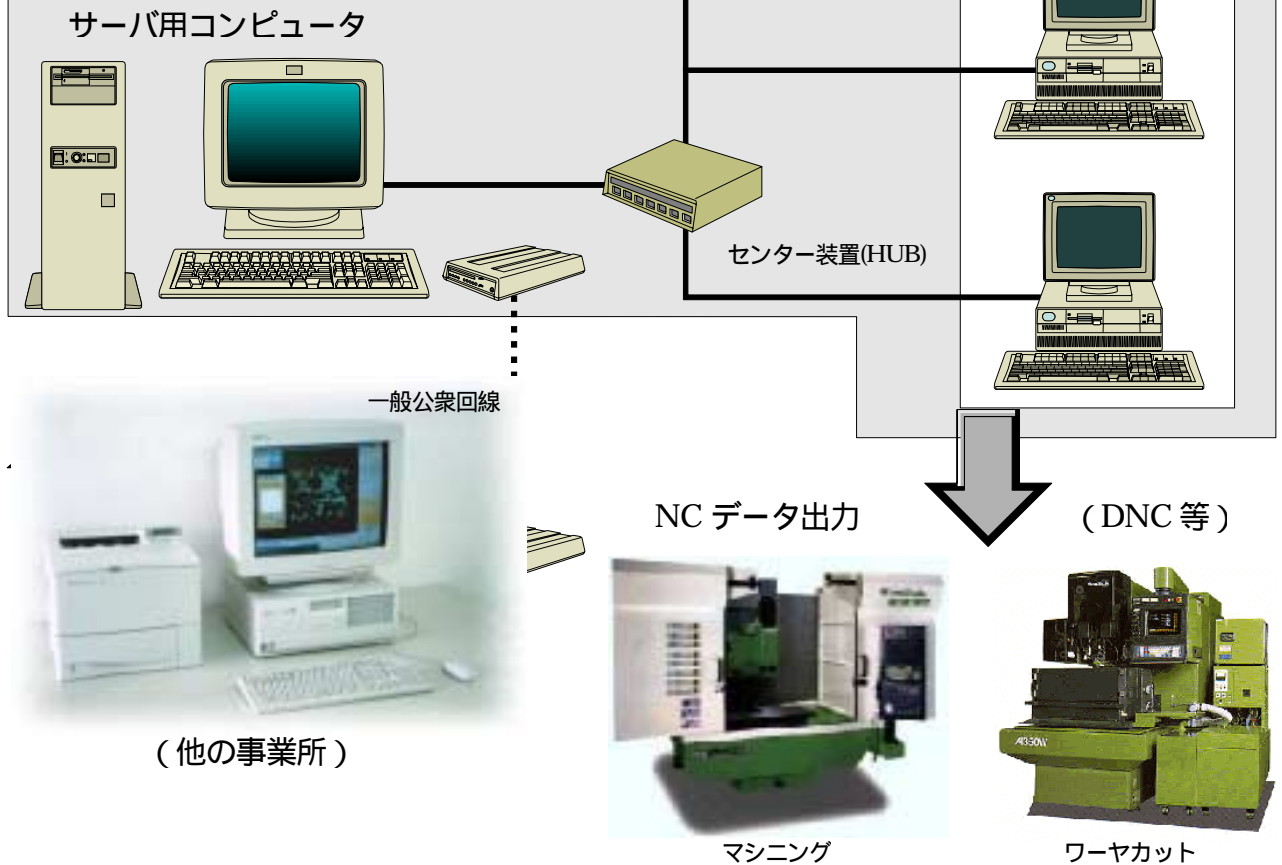

何台ものコンピュータがある場合、コンピュータ間で情報を送受信したりお互いのデータを共有するにはLANケーブルでコンピュータ同士をつなぎ、ネットワーク環境を構築するのが便利です。

HUB
データ送受信ケーブルの中継器です

ネットワークアダプタ
コンピュータにLAN機能をもたせます。

価格

LANネットワークアダプタ		15,750円
HUB(8ポート)(10BASE-T)		21,000
HUB(4ポート)(10BASE-T)		15,750
LANケーブル(ツイストペアカテゴリ)	20m	8,400
	10m	5,250
	7m	4,200
	3m	3,150
配線工事&セットアップ作業		63,000

“2 M / X”を利用した、工場内のコンピュータ業務の統合化や
NC 工作機械の有効活用への展開。
すでにネットワーク構築の実績例があります。

図面の共有。図形のパーツ化。
統合されたデータのバックアップ
による安全性。

《製造》株式会社 ワイジェーエス

本 社 〒484-0061 愛知県犬山市前原向屋敷 95-171
技術センター 〒484-0061 愛知県犬山市前原向屋敷 50-6
T E L (0568) 65-1605 / F A X (0568) 65-1608

YJSの自動プロ(2M/C)や、CAD/CAMシステム(2M/Xおよび、2M/R)に必要なソフトウェアのインストールと周辺機器のセットでこれが可能となりました。

通信機器(推奨モデム) 通信ソフト添付済

通信モデム	型番	メ-カ	価格	備考
28800bps	MS288EF	サン電子	28,140	(本品相当も可)

パソコンは、高度なRS232C通信に対応している機種が必要です。

ソフトウェア(インタ-ネット接続に必要なソフトウェア)